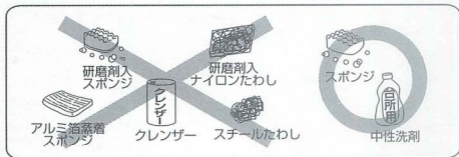

お手入れの方法

- !** ガラスの内面を洗う場合は、十分ご注意ください。内側から力を入れてヒネリ洗いをしますと、破損し思わぬケガをする危険があります。
- !** 洗淨する場合は、やわらかいスポンジに中性洗剤を使用してください。やわらかいスポンジでも、下図のようにガラスに傷をつけるものは思わぬ時に破損する原因になります。使用しないでください。
- !** クレンザーなどの研磨剤入り洗剤はガラスに傷をつけ、思わぬ時に破損の原因となります。使用しないでください。